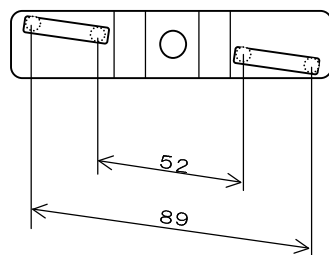

# 照明器具 取扱説明書

品番 8523LBZ

※ 電源スイッチを遮断して取り付けてください。（感電などの原因となります）

※ 器具の重量保持のため、天井の強度を確保してください。

※ 取付板を壁面にしっかりと固定してください。

※ 電源線と器具側のリード線を確実に接続してください。

www.liberty-lighting.com

図-1 (取付板)

取付ピッチ

メーカー : KICHLER

サイズ : 高さ 180mm

: 直径φ 330mm

仕上げ : Lincoln Bronze

重量 : 4.1 kg

ランプ : 透明普通球 40W×2

口金 : E26