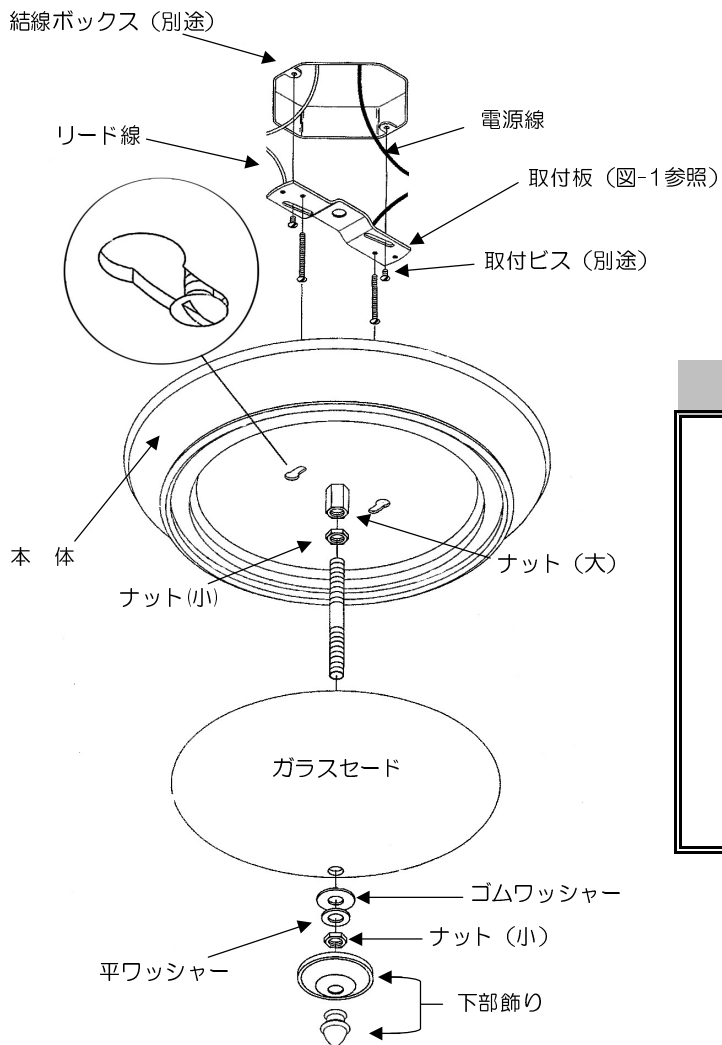

# 照明器具 取扱説明書

品番 8523LBZ

※ 電源スイッチを遮断して取り付けてください。（感電などの原因となります）

※ 器具の重量保持のため、天井の強度を確保してください。

※ 取付板を壁面にしっかりと固定してください。

※ 電源線と器具側のリード線を確実に接続してください。

www.liberty-lighting.com

図-1 (取付板)

取付ピッチ

メーカー : KICHLER

サイズ : 高さ 180mm

: 直径φ 330mm

仕上げ : Lincoln Bronze

重量 : 4.1 kg

ランプ : 透明普通球 40W×2

口金 : E26