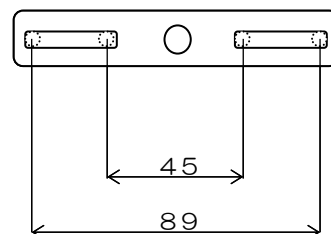

照明器具 取扱説明書

品番

49059 OZ

- ※ 電源ブレーカーを遮断してから取り付けてください。（感電などの原因となります）
- ※ 器具の重量保持の為、壁面取付部の強度を確保してください。
- ※ 器具の防水機能保持の為、壁面と取付部はコーキング処理してください。
- ※ 電源線と器具側のリード線を確実に接続してください。

メーカー : KICHLER

サイズ : 高さ 190mm

: 幅 205mm

: 奥行 240mm

* 取付部中央より器具上部迄 65mm

仕上げ : Olde Bronze

重量 : 0.2 kg

ランプ : 白熱球 40W×1

口金 : E26

図-1 (取付板)

取付ピッチ