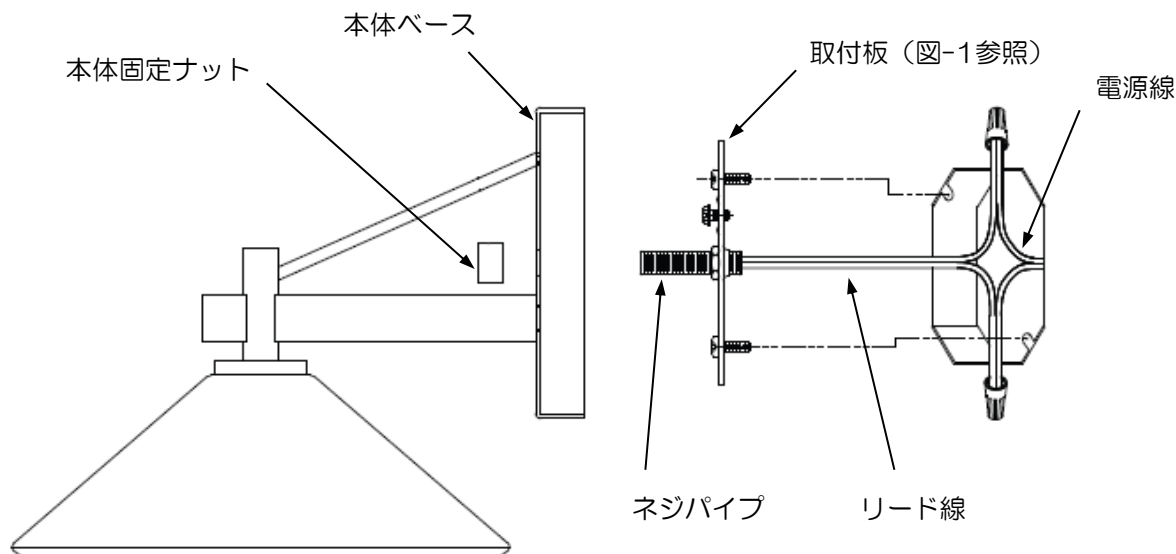

照明器具 取扱説明書

品番

49059 OZ

- ※ 電源ブレーカーを遮断してから取り付けてください。（感電などの原因となります）
- ※ 器具の重量保持の為、壁面取付部の強度を確保してください。
- ※ 器具の防水機能保持の為、壁面と取付部はコーキング処理してください。
- ※ 電源線と器具側のリード線を確実に接続してください。

メーカー : KICHLER

サイズ : 高さ 190mm

: 幅 205mm

: 奥行 240mm

* 取付部中央より器具上部迄 65mm

仕上げ : Olde Bronze

重量 : 0.2 kg

ランプ : 白熱球 40W×1

口金 : E26

図-1 (取付板)

取付ピッチ