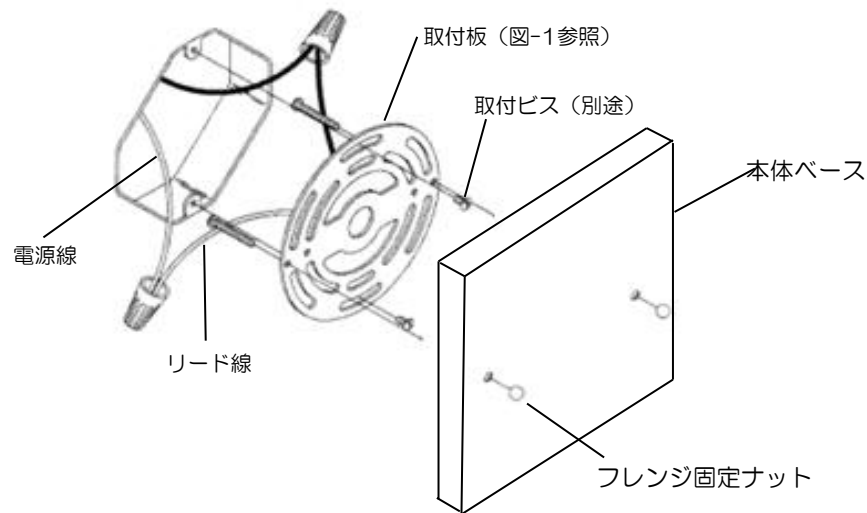

照明器具 取扱説明書

品番

49365 PL

- ※ 電源ブレーカーを遮断してから取り付けてください。（感電などの原因となります）
- ※ 器具の重量保持の為、天井取付部の強度を確保してください。
- ※ 器具の防水機能保持の為、壁面と取付部はコーキング処理してください。
- ※ 電源線と器具側のリード線を確実に接続してください。

ベースサイズ
130mm×330mm

メーカー : KICHLER

サイズ : 高さ 330mm

: 幅 180mm

: 奥行 235mm

* 取付部中央より器具上部迄 120mm

仕上げ : Platinum

重量 : 6.3kg

ランプ : 白熱球 60W×1

口金 : E26

図-1（取付板）