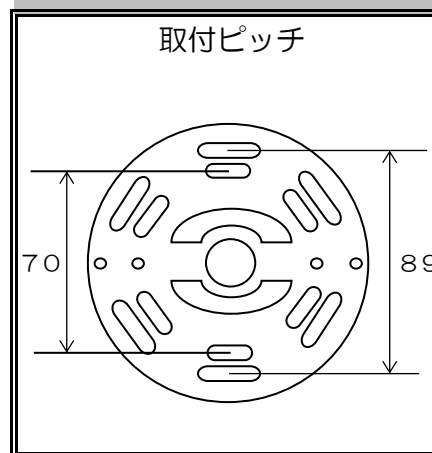

メーカー : KICHLER

サイズ : 高さ 330mm

: 幅 180mm

: 奥行 235mm

* 取付部中央より器具上部迄 120mm

仕上げ : Platinum

重量 : 6.3kg

ランプ : 白熱球 60W×1

口金 : E26

図-1（取付板）

取付ピッチ