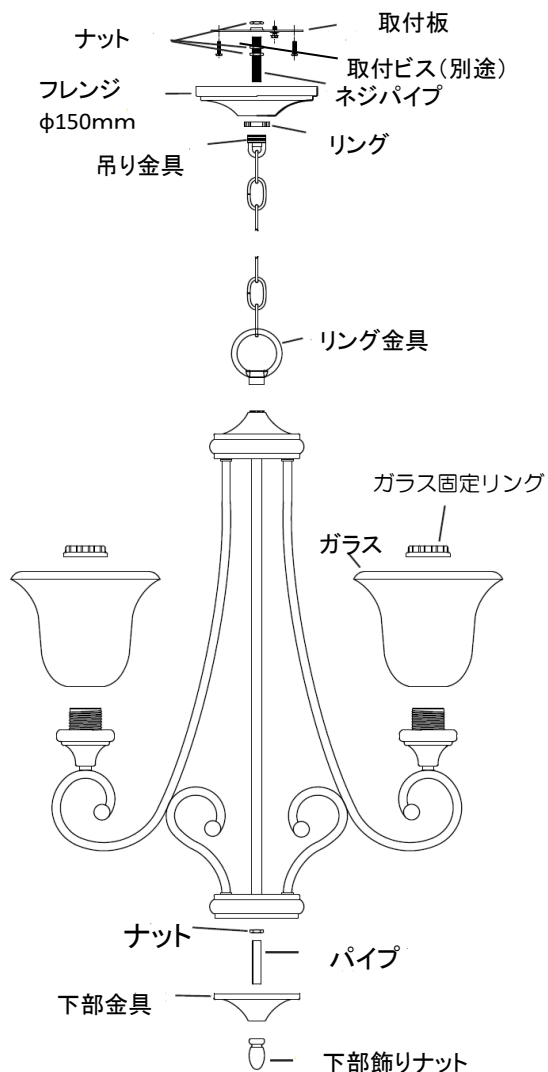

照明器具 取扱説明書

品番

43156 OZ

※ 電源ブレーカーを遮断してから取り付けてください。（感電などの原因となります）

※ 器具の重量保持の為、天井取付部の強度を確保してください。

※ 電源線と器具側のリード線を確実に接続してください。

取付板 (図-1)

取付ピッチ

メーカー : KICHLER

サイズ : 高さ(本体) 750mm

: (全長) 2640mm

: 直径φ 700mm

仕上げ : Olde Bronze

重量 : 8,0 kg

ランプ : 白熱球 60W×5

口金 : E26