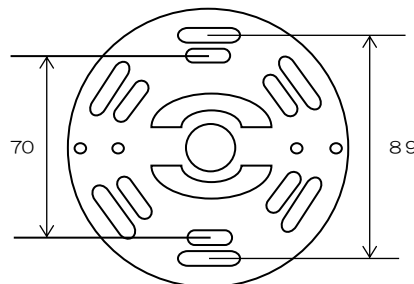

照明器具 取扱説明書

品番

43156 OZ

※ 電源ブレーカーを遮断してから取り付けてください。（感電などの原因となります）

※ 器具の重量保持の為、天井取付部の強度を確保してください。

※ 電源線と器具側のリード線を確実に接続してください。

取付板 (図-1)

取付ピッチ

メーカー : KICHLER

サイズ : 高さ(本体) 750mm

: (全長) 2640mm

: 直径φ 700mm

仕上げ : Olde Bronze

重量 : 8,0 kg

ランプ : 白熱球 60W×5

口金 : E26