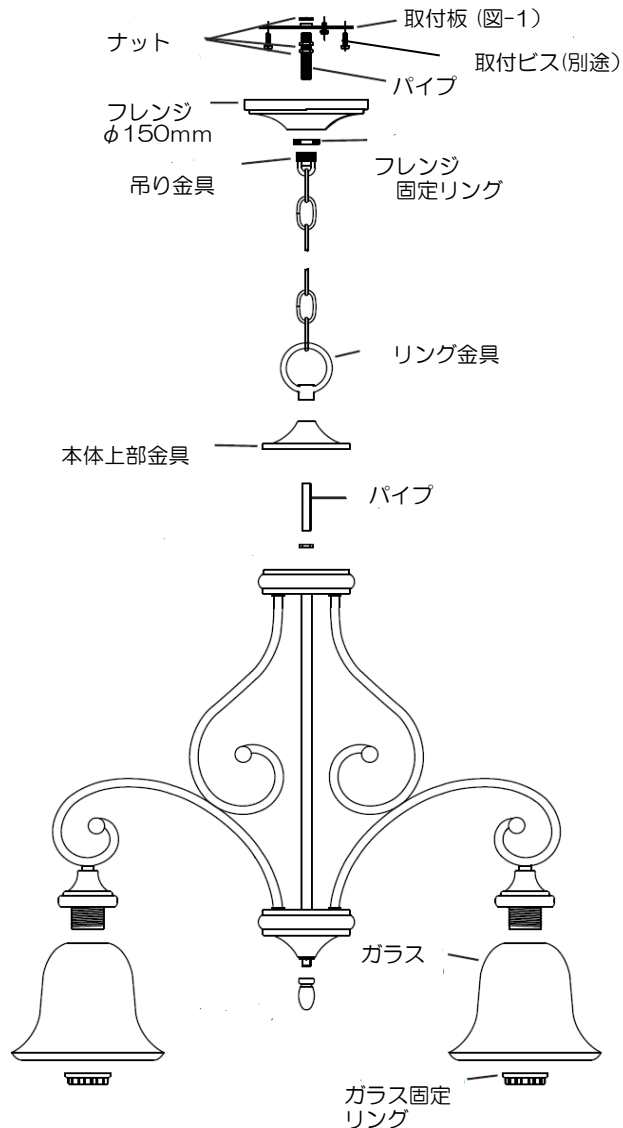

照明器具 取扱説明書

品番

431580Z

- ※ 電源ブレーカーを遮断してから取り付けてください。（感電などの原因となります）
- ※ 器具の重量保持の為、天井取付部の強度を確保してください。
- ※ 電源線と器具側のリード線を確実に接続してください。

図-1 (取付板)

取付ピッチ

メーカー : KICHLER

サイズ : 高さ(本体) 635mm

: (全長) 2515mm

: 直径φ 685mm

仕上げ : Olde Bronze

重量 : 7.8 kg

ランプ : 白熱球 60W×5

口金 : E26

Liberty
corporation

(株)リバティ照明研究所