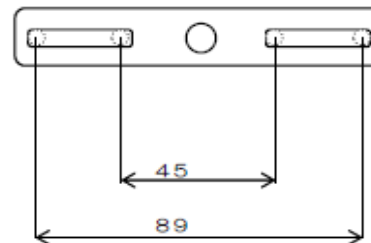

照明器具 取扱説明書

品番

431580Z

- ※ 電源ブレーカーを遮断してから取り付けてください。（感電などの原因となります）
- ※ 器具の重量保持の為、天井取付部の強度を確保してください。
- ※ 電源線と器具側のリード線を確実に接続してください。

図-1 (取付板)

取付ピッチ

メーカー : KICHLER

サイズ : 高さ(本体) 635mm

: (全長) 2515mm

: 直径φ 685mm

仕上げ : Olde Bronze

重量 : 7.8 kg

ランプ : 白熱球 60W×5

口金 : E26

Liberty
corporation

(株)リバティ照明研究所