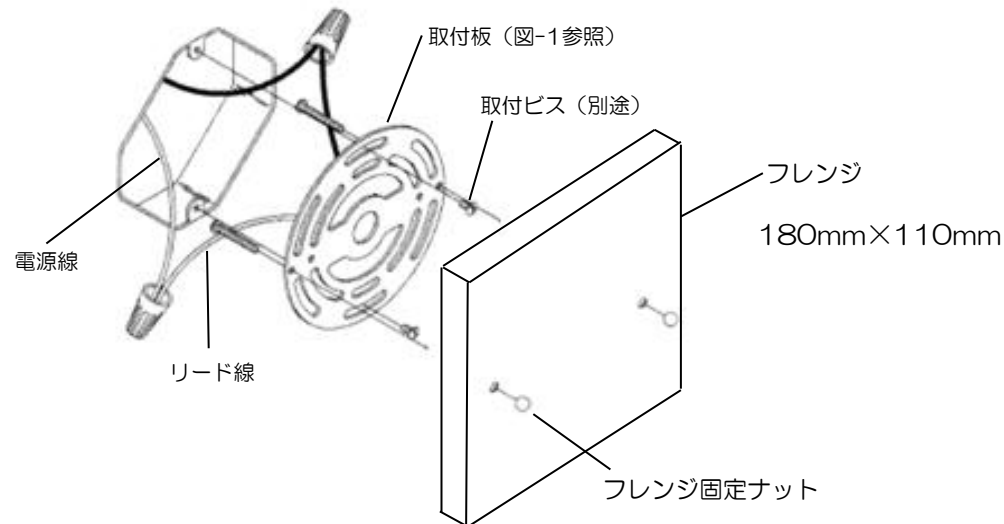

照明器具 取扱説明書

品番

9790 BK

- ※ 電源ブレーカーを遮断してから取り付けてください。（感電などの原因となります）
- ※ 器具の重量保持の為、壁面取付部の強度を確保してください。
- ※ 器具の防水機能保持の為、壁面と取付部はコーキング処理してください。
- ※ 電源線と器具側のリード線を確実に接続してください。

図-1（取付板）

メーカー : KICHLER

サイズ : 高さ 545mm

: 幅 190mm

: 奥行 240mm

取付ベース中央部より器具上部迄 425mm

仕上げ : Black

重量 : 1,8kg

ランプ : 白熱球 60W×1

口金 : E26

Liberty
corporation

（株）リバティ照明研究所