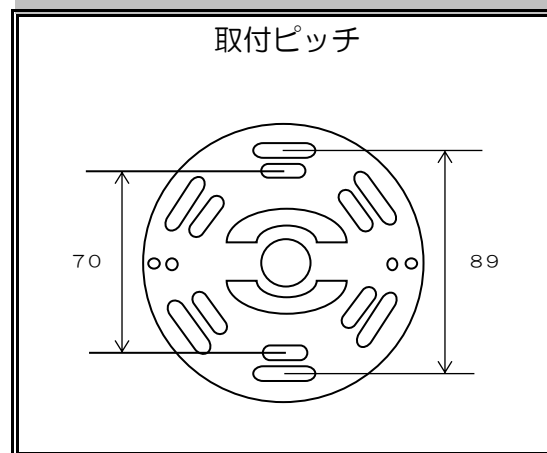

照明器具 取扱説明書

品番

9790 BK

- ※ 電源ブレーカーを遮断してから取り付けてください。（感電などの原因となります）
- ※ 器具の重量保持の為、壁面取付部の強度を確保してください。
- ※ 器具の防水機能保持の為、壁面と取付部はコーキング処理してください。
- ※ 電源線と器具側のリード線を確実に接続してください。

図-1（取付板）

メーカー : KICHLER

サイズ : 高さ 545mm

: 幅 190mm

: 奥行 240mm

取付ベース中央部より器具上部迄 425mm

仕上げ : Black

重量 : 1,8kg

ランプ : 白熱球 60W×1

口金 : E26

Liberty
corporation

（株）リバティ照明研究所