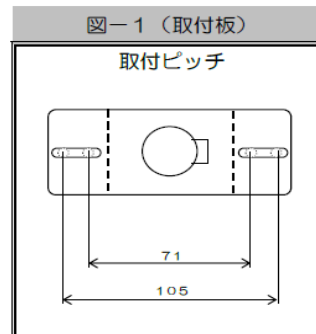

- ※ 電源ブレーカーを遮断してから取り付けてください。（感電などの原因となります）
- ※ 器具の重量保持の為、天井取付部の強度を確保してください。
- ※ 電源線と器具側のリード線を確実に接続してください。

メーカー	KICHLER	
サイズ	器具高	655mm
	全長	1625mm
	径	845mm
	幅	mm
	奥行	mm
仕上げ	Olde Bronze	
重量	10.8 kg	
ランプ	白熱球 60W×9	
口金	E26	