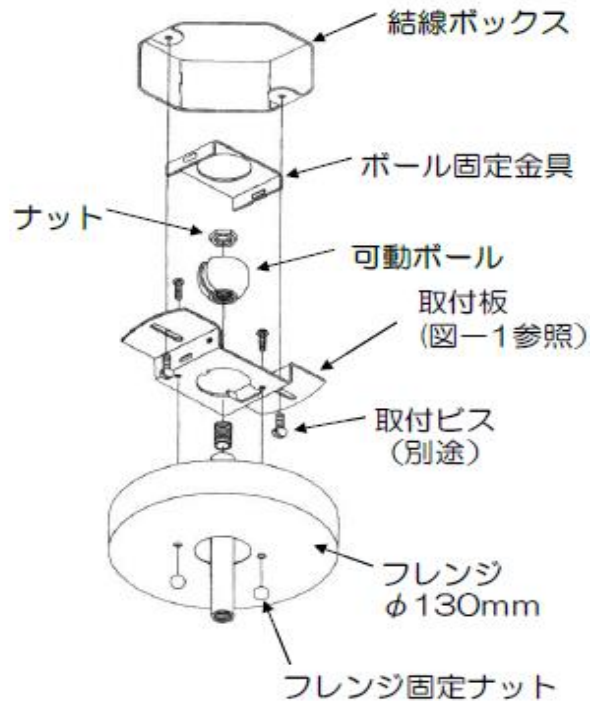

- ※ 電源ブレーカーを遮断してから取り付けてください。（感電などの原因となります）
- ※ 器具の重量保持の為、天井取付部の強度を確保してください。
- ※ 電源線と器具側のリード線を確実に接続してください。

メーカー	KICHLER	
サイズ	器具高	655mm
	全長	1625mm
	径	845mm
	幅	mm
	奥行	mm
仕上げ	Olde Bronze	
重量	10.8 kg	
ランプ	白熱球 60W×9	
口金	E26	