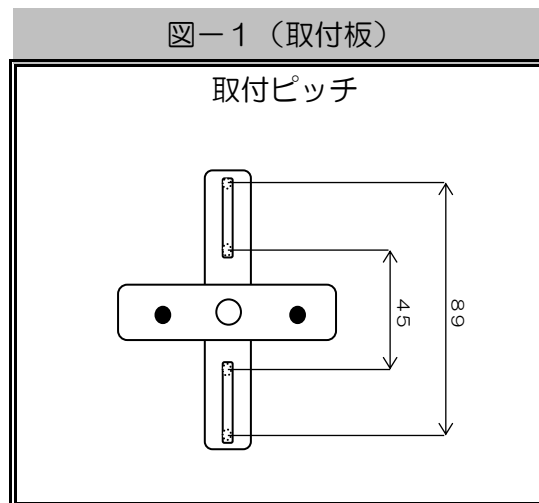

照明器具 取扱説明書

品番

49627 WZC

- ※ 電源ブレーカーを遮断してから取り付けてください。（感電などの原因となります）
- ※ 器具の重量保持の為、壁面取付部の強度を確保してください。
- ※ 器具の防水機能保持の為、壁面と取付部はコーキング処理してください。
- ※ 電源線と器具側のリード線を確実に接続してください。

メーカー : KICHLER

サイズ : 高さ 335mm

: 幅 180mm

: 奥行 210mm

仕上げ : Weathered Zinc

※ヴィンテージランプ別途です

重量 : 0,9kg

ランプ : 白熱球 60W×1

口金 : E26

Liberty
corporation

(株)リバティ照明研究所