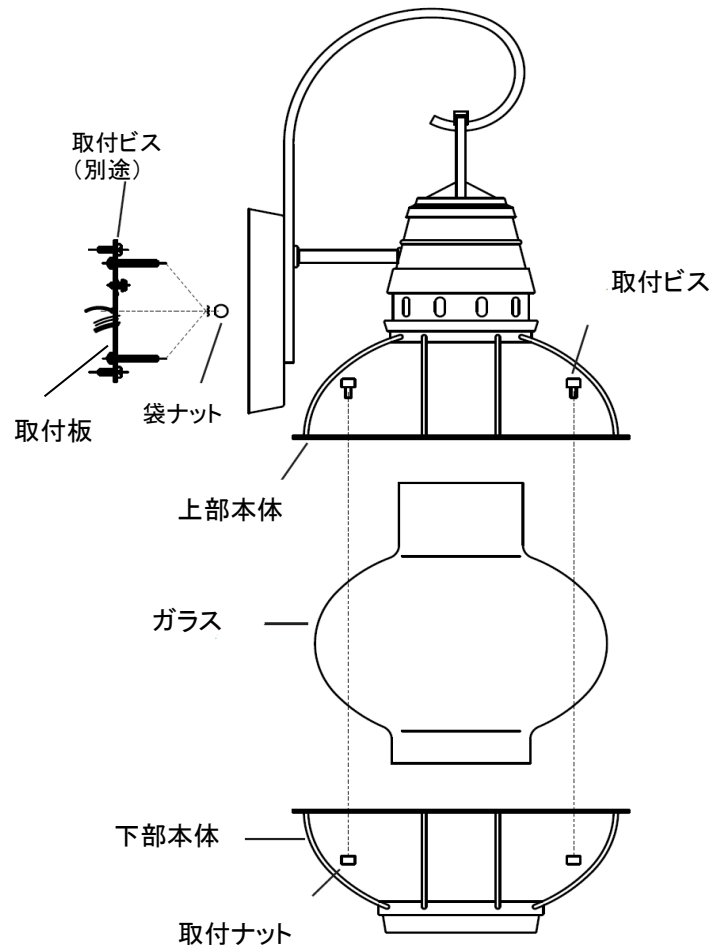

照明器具 取扱説明書

品番

49627 WZC

- ※ 電源ブレーカーを遮断してから取り付けてください。（感電などの原因となります）
- ※ 器具の重量保持の為、壁面取付部の強度を確保してください。
- ※ 器具の防水機能保持の為、壁面と取付部はコーキング処理してください。
- ※ 電源線と器具側のリード線を確実に接続してください。

メーカー : KICHLER

サイズ : 高さ 335mm

: 幅 180mm

: 奥行 210mm

仕上げ : Weathered Zinc

※ヴィンテージランプ別途です

重量 : 0,9kg

ランプ : 白熱球 60W×1

口金 : E26

Liberty
corporation

(株)リバティ照明研究所