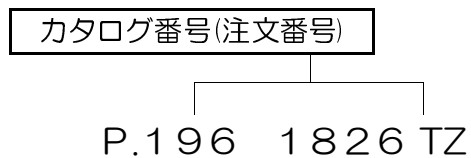

---

KICHLER社照明器具 価格表

---

◆ カタログをご覧くださいにあたり

各商品の仕様の表記内容は、その商品のカタログ番号(注文番号)とそれに続く引き出し線の表示通りです。

サイズ表示 (1インチ⇒25.4mm)

- \* 手造り品の為、寸法・色味・模様が多少異なります。
- \* 商品の色は、印刷の関係上、実際の色と異なる場合があります。
- \* 商品価格は、為替レートの変動により随時更新致します。
- \* 本価格には、消費税は含まれておりません。
- \* 国内配送料は、別途ご請求申し上げます。