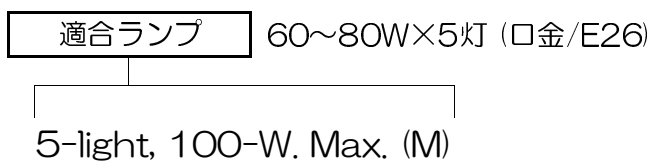

---

KICHLER社照明器具 価格表

---

◆ カタログをご覧くださいにあたり

各商品の仕様の表記内容は、その商品のカタログ番号(注文番号)とそれに続く引き出し線の表示通りです。

サイズ表示 (1インチ⇒25.4mm)

- \* 手造り品の為、寸法・色味・模様が多少異なります。
- \* 商品の色は、印刷の関係上、実際の色と異なる場合があります。
- \* 商品価格は、為替レートの変動により随時更新致します。
- \* 本価格には、消費税は含まれておりません。
- \* 国内配送料は、別途ご請求申し上げます。