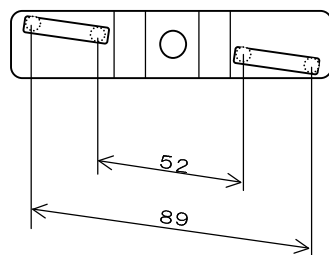

照明器具 取扱説明書

品番 8523LBZ

※ 電源スイッチを遮断して取り付けてください。（感電などの原因となります）

※ 器具の重量保持のため、天井の強度を確保してください。

※ 取付板を壁面にしっかりと固定してください。

※ 電源線と器具側のリード線を確実に接続してください。

www.liberty-lighting.com

図-1 (取付板)

取付ピッチ

メーカー : KICHLER

サイズ : 高さ 180mm

: 直径φ 330mm

仕上げ : Lincoln Bronze

重量 : 4.1 kg

ランプ : 透明普通球 40W×2

口金 : E26