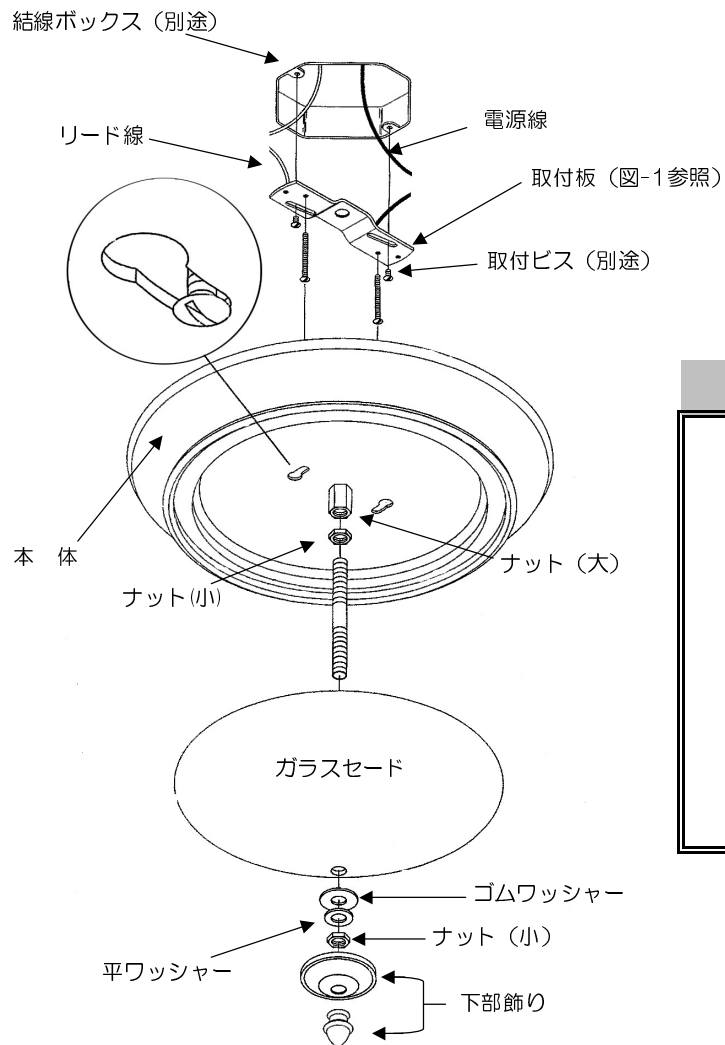

照明器具 取扱説明書

品番 8523LBZ

※ 電源スイッチを遮断して取り付けてください。（感電などの原因となります）

※ 器具の重量保持のため、天井の強度を確保してください。

※ 取付板を壁面にしっかりと固定してください。

※ 電源線と器具側のリード線を確実に接続してください。

www.liberty-lighting.com

図-1 (取付板)

取付ピッチ

メーカー : KICHLER

サイズ : 高さ 180mm

: 直径φ 330mm

仕上げ : Lincoln Bronze

重量 : 4.1 kg

ランプ : 透明普通球 40W×2

口金 : E26